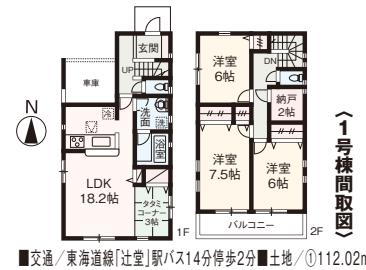

南向きバルコニー

交通/東海道線・相模線「茅ヶ崎」駅バス6分徒歩1分 ■土地/101.79㎡(30.79坪) 共用部分各1.12㎡含 ■建物/96.95㎡(29.32坪) ■間取/4LDK+WIC(平成28年11月完成済) ■所在/茅ヶ崎市松が丘2丁目※全4棟今回販売1棟 (媒介)

茅ヶ崎市 松が丘2丁目9-5付近

現地

平日・休日問わず、ご案内可能です。お気軽にお問い合わせください。

No.4 新築 藤沢市 藤沢

販売価格 3,580(税込)万円

駅徒歩8分 最終1棟

交通/小田急江ノ島線「藤沢本町」駅徒歩8分 ■土地/57.24㎡(17.31坪) ■建物/103.74㎡(31.31坪) ■車庫・車路部分10.86㎡含 ■間取/3LDK+納戸(平成29年6月完成済) ■所在/藤沢市藤沢1丁目※全2棟今回販売1棟 (媒介)

No.5 新築 藤沢市 羽鳥

販売価格 3,780(税込)万円

交通/東海道線(辻堂)駅バス14分徒歩2分 ■土地/①112.02㎡(33.88坪)・②108.89㎡(32.93坪) ■建物/①100.84㎡(30.50坪)・②97.20㎡(29.40坪) ■車庫部分6.08㎡含 ■間取/各3LDK+納戸(平成29年7月完成済) ■用途/第1種低層住専・第2種住居地域 ■設備/電気・公営水道・公共下水・個別プロパンガス ■道路/約4M ■所在/藤沢市羽鳥4丁目 ※全2棟販売、販売価格①3,880万円・②3,780万円(各税込) (媒介)