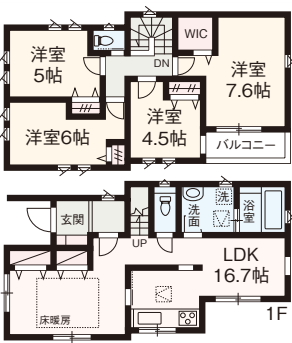

南向きバルコニー

交通/東海道線・相模線「茅ヶ崎」駅バス6分徒歩1分 ■土地/101.79㎡(30.79坪) 共用部分各1.12㎡含 ■建物/96.95㎡(29.32坪) ■間取/4LDK+WIC(平成28年11月完成済) ■所在/茅ヶ崎市松が丘2丁目※全4棟今回販売1棟 (媒介)

茅ヶ崎市 松が丘2丁目9-5付近

現地

平日・休日問わず、ご案内可能です。お気軽にお問い合わせください。

No.4 新築 藤沢市 藤沢

販売価格 3,580(税込)万円

駅徒歩8分 最終1棟

交通/小田急江ノ島線「藤沢本町」駅徒歩8分 ■土地/57.24㎡(17.31坪) ■建物/103.74㎡(31.31坪) ■車庫・車路部分10.86㎡含 ■間取/3LDK+納戸(平成29年6月完成済) ■所在/藤沢市藤沢1丁目※全2棟今回販売1棟 (媒介)

No.5 新築 藤沢市 羽鳥

販売価格 3,780(税込)万円

交通/東海道線(辻堂)駅バス14分徒歩2分 ■土地/①112.02㎡(33.88坪)・②108.89㎡(32.93坪) ■建物/①100.84㎡(30.50坪)・②97.20㎡(29.40坪) ■車庫部分6.08㎡含 ■間取/各3LDK+納戸(平成29年7月完成済) ■用途/第1種低層住専・第2種住居地域 ■設備/電気・公営水道・公共下水・個別プロパンガス ■道路/約4M ■所在/藤沢市羽鳥4丁目 ※全2棟販売、販売価格①3,880万円・②3,780万円(各税込) (媒介)