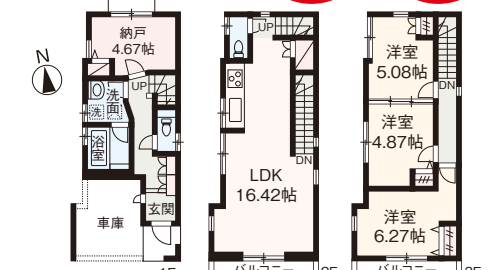

南向きバルコニー

交通/東海道線・相模線「茅ヶ崎」駅バス6分徒歩1分 ■土地/101.79㎡(30.79坪) 共用部分各1.12㎡含 ■建物/96.95㎡(29.32坪) ■間取/4LDK+WIC(平成28年11月完成済) ■所在/茅ヶ崎市松が丘2丁目※全4棟今回販売1棟 (媒介)

茅ヶ崎市 松が丘2丁目9-5付近

現地

平日・休日問わず、ご案内可能です。お気軽にお問い合わせください。

No.4 新築 藤沢市 藤沢

販売価格 3,580(税込)万円

駅徒歩8分 最終1棟

交通/小田急江ノ島線「藤沢本町」駅徒歩8分 ■土地/57.24㎡(17.31坪) ■建物/103.74㎡(31.31坪) ■車庫・車路部分10.86㎡含 ■間取/3LDK+納戸(平成29年6月完成済) ■所在/藤沢市藤沢1丁目※全2棟今回販売1棟 (媒介)

No.5 新築 藤沢市 羽鳥

販売価格 3,780(税込)万円

交通/東海道線(辻堂)駅バス14分徒歩2分 ■土地/①112.02㎡(33.88坪)・②108.89㎡(32.93坪) ■建物/①100.84㎡(30.50坪)・②97.20㎡(29.40坪) ■車庫部分6.08㎡含 ■間取/各3LDK+納戸(平成29年7月完成済) ■用途/第1種低層住専・第2種住居地域 ■設備/電気・公営水道・公共下水・個別プロパンガス ■道路/約4M ■所在/藤沢市羽鳥4丁目 ※全2棟販売、販売価格①3,880万円・②3,780万円(各税込) (媒介)